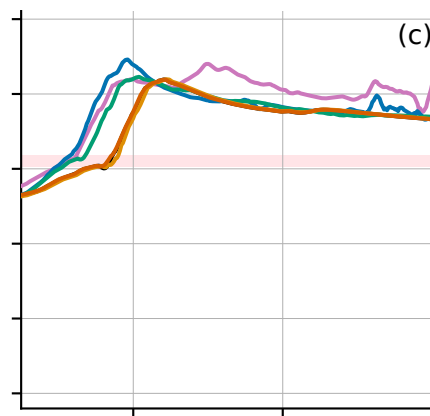

Ryder Glacier **VM** **EC** **MT** **CD** **PD** **NO**

*static*

*smb8.5*

*oceanGL*

*oceanFull*

1  
3 Mouginit et al. (2019)