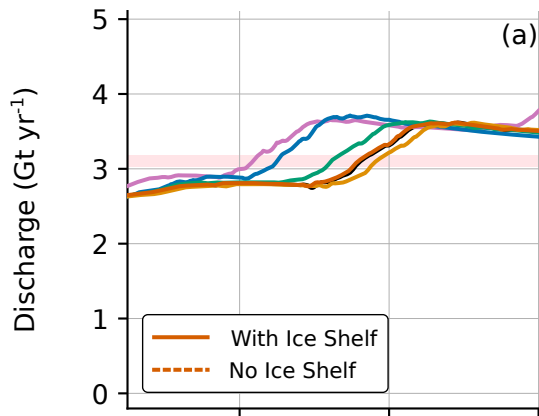

Ryder Glacier **VM** **EC** **MT** **CD** **PD** **NO**

*static*

*smb8.5*

*oceanGL*

*oceanFull*

1  
3 Mouginit et al. (2019)