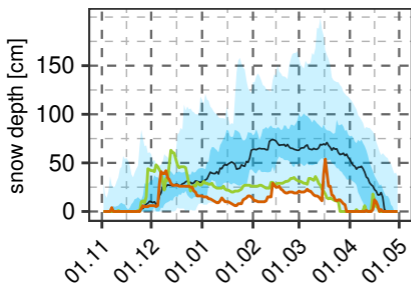

(a) ŠTRBSKÉ PLESO

1322 m a.s.l.

(b) KASPROWY WIERCH

1990 m a.s.l.

(c) ŚNIEŻKA

1603 m a.s.l.