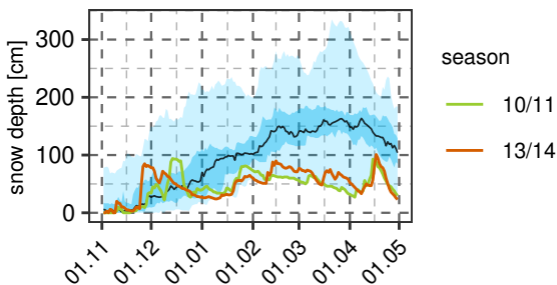

(a) ŠTRBSKÉ PLESO

1322 m a.s.l.

(b) KASPROWY WIERCH

1990 m a.s.l.

(c) ŚNIEŻKA

1603 m a.s.l.