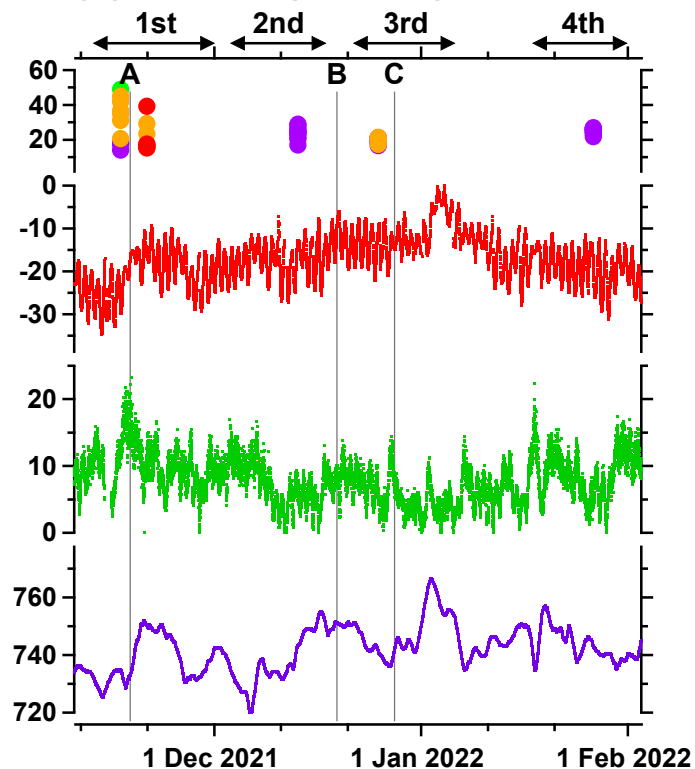

(a) S17 (16 km)

(b) Mizuho (278 km)

(c) MD364b (646 km)