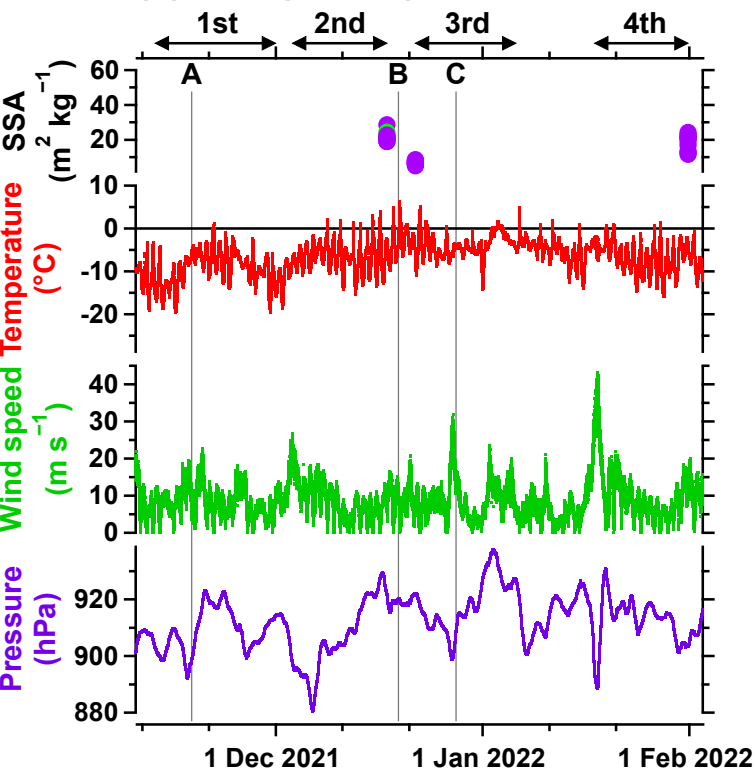

(a) S17 (16 km)

(b) Mizuho (278 km)

(c) MD364b (646 km)