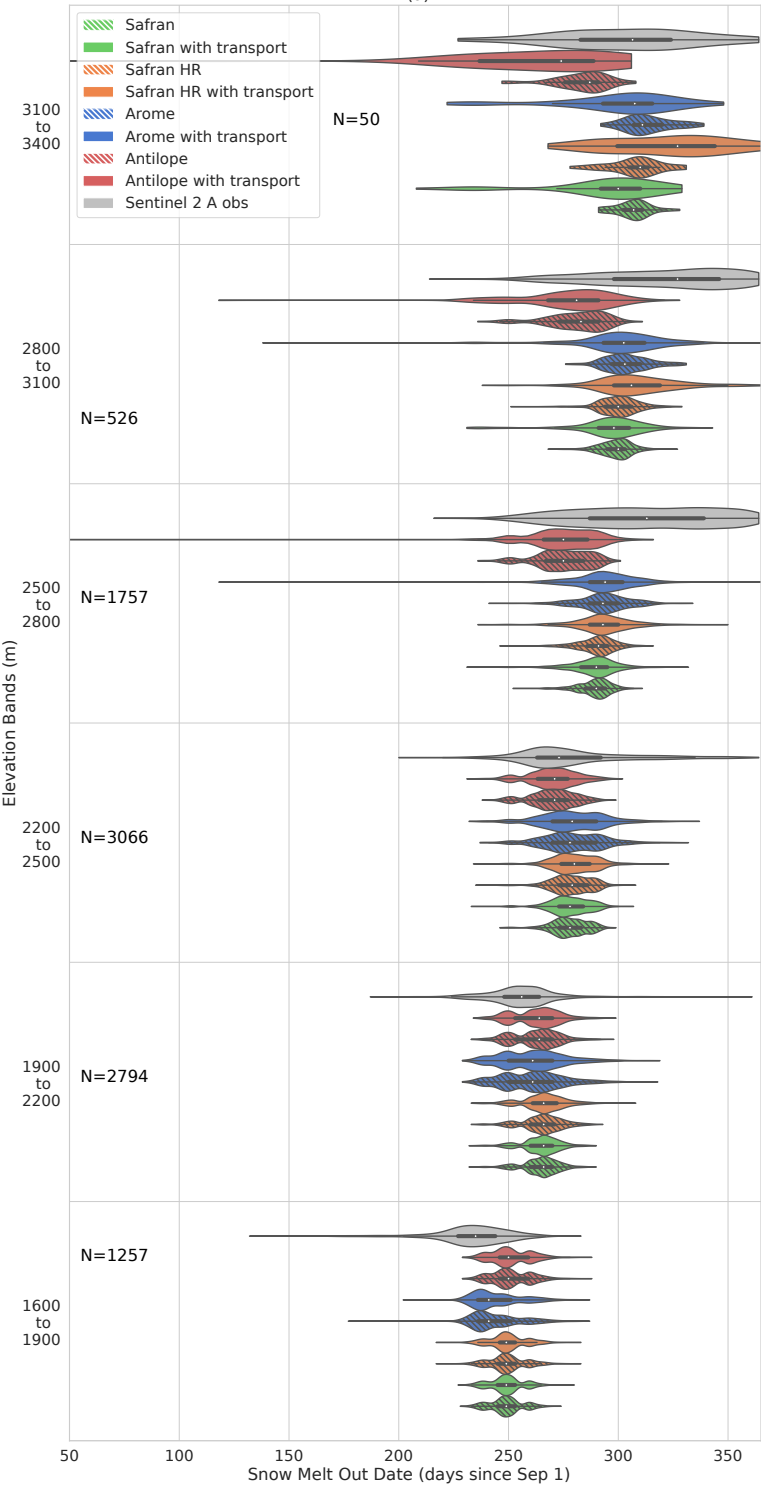

Sentinel 2 A
Snow Melt Out Date
2017-2018
(a)

Sentinel 2 B
Snow Melt Out Date
2018-2019
(b)