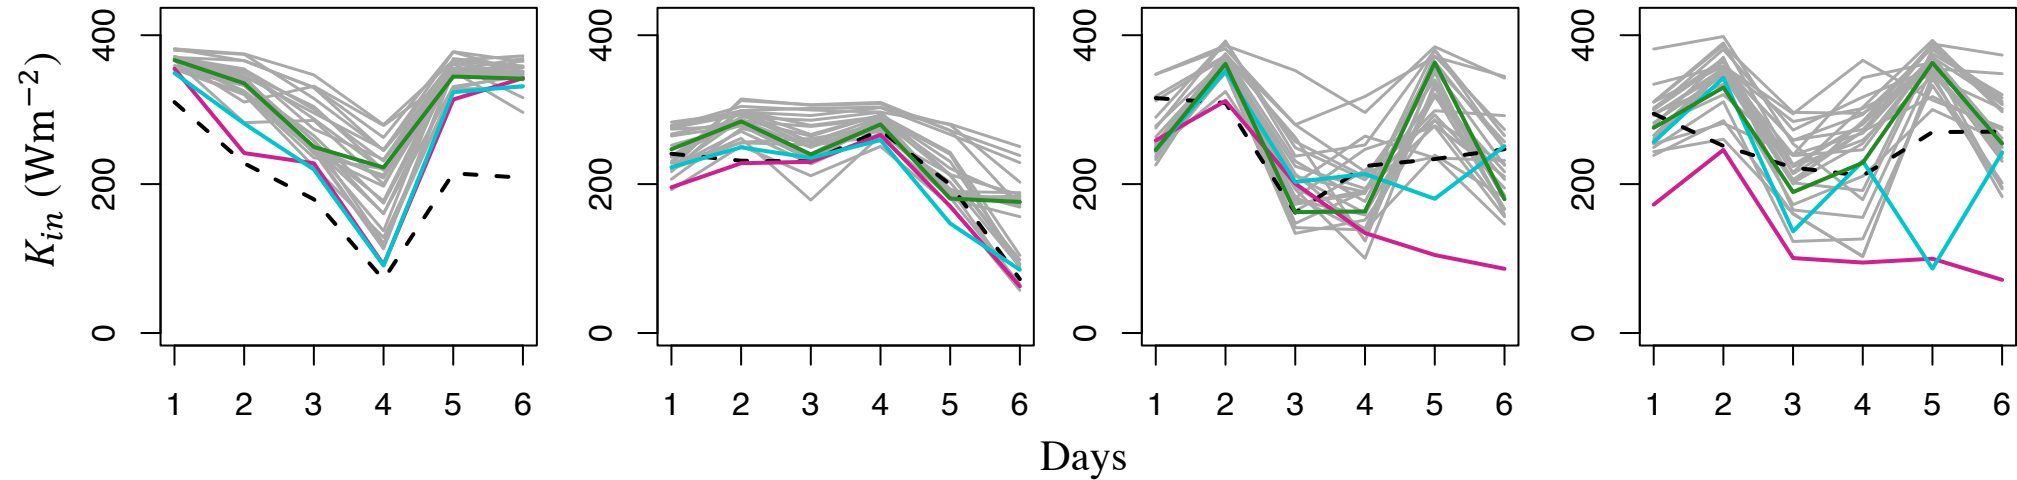

Nordic 2014

Conrad 2015

Conrad 2016 AWS<sub>1</sub>Conrad 2016 AWS<sub>2</sub>

- - - AWS

— Sensitivity run

— REF

— minNRMSE

— TOPSIS