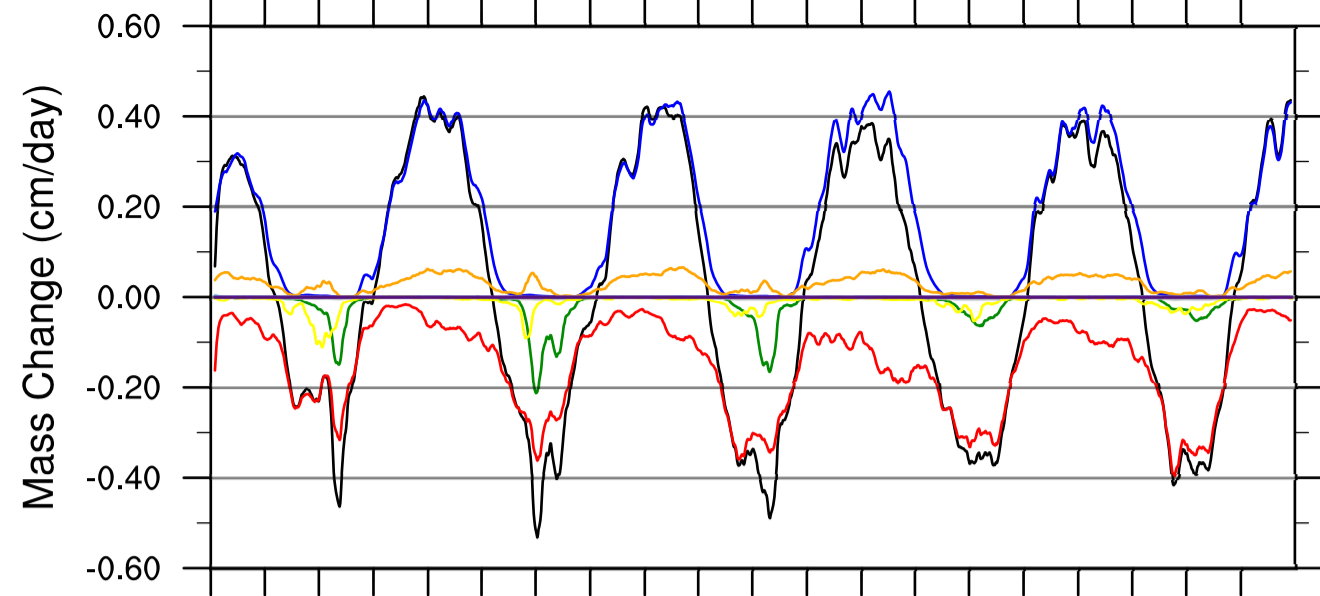

(a) Exp-CFSD

(b) Exp-PFSD

(c) Exp-LatMelt-C

(d) Exp-LatMelt-P

(e) Exp-WaveFrac-P

(f) Exp-WaveAtt-C

(g) Exp-WaveAtt-P

2016/01 2016/04 2016/07 2016/10 2017/01 2017/04 2017/07 2017/10 2018/01 2018/04 2018/07 2018/10 2019/01 2019/04 2019/07 2019/10 2020/01 2020/04 2020/07 2020/10

- dynamics
- snow melt
- snowice
- frazil
- basal growth
- lateral melt
- basal melt
- top melt
- total