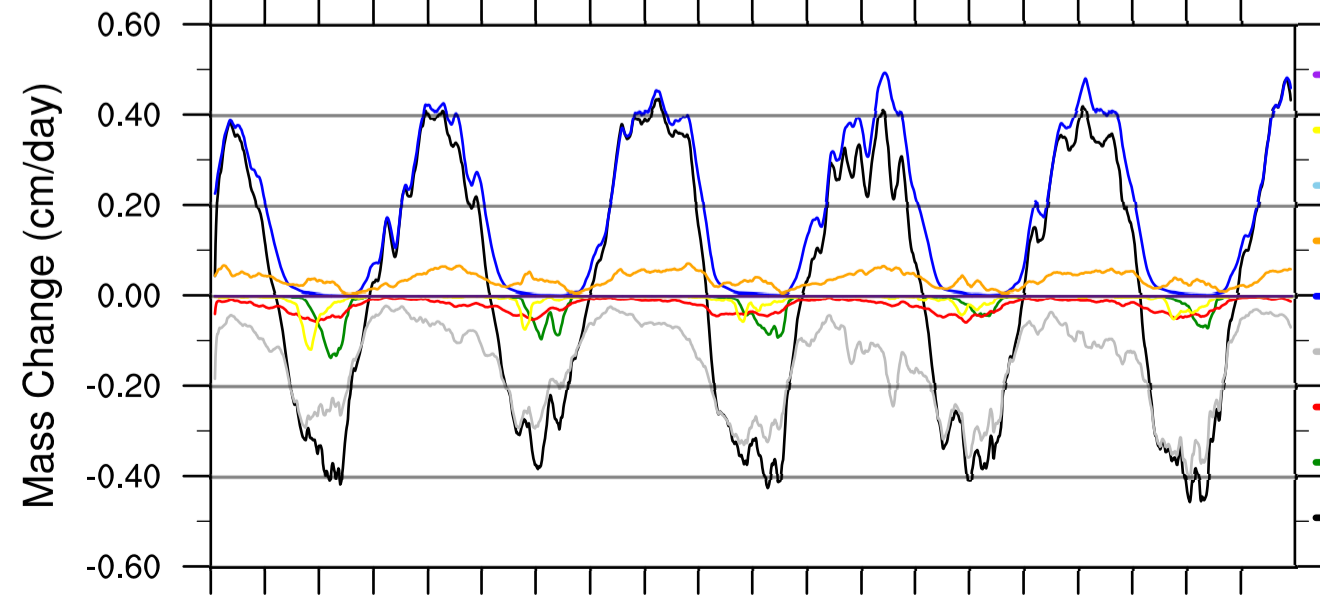

(a) Exp-CFSD

(b) Exp-PFSD

(c) Exp-LatMelt-C

(d) Exp-LatMelt-P

(e) Exp-WaveFrac-P

(f) Exp-WaveAtt-C

(g) Exp-WaveAtt-P

2016/01 2016/04 2016/07 2016/10 2017/01 2017/04 2017/07 2017/10 2018/01 2018/04 2018/07 2018/10 2019/01 2019/04 2019/07 2019/10 2020/01 2020/04 2020/07 2020/10

- dynamics
- snow melt
- snowice
- frazil
- basal growth
- lateral melt
- basal melt
- top melt
- total