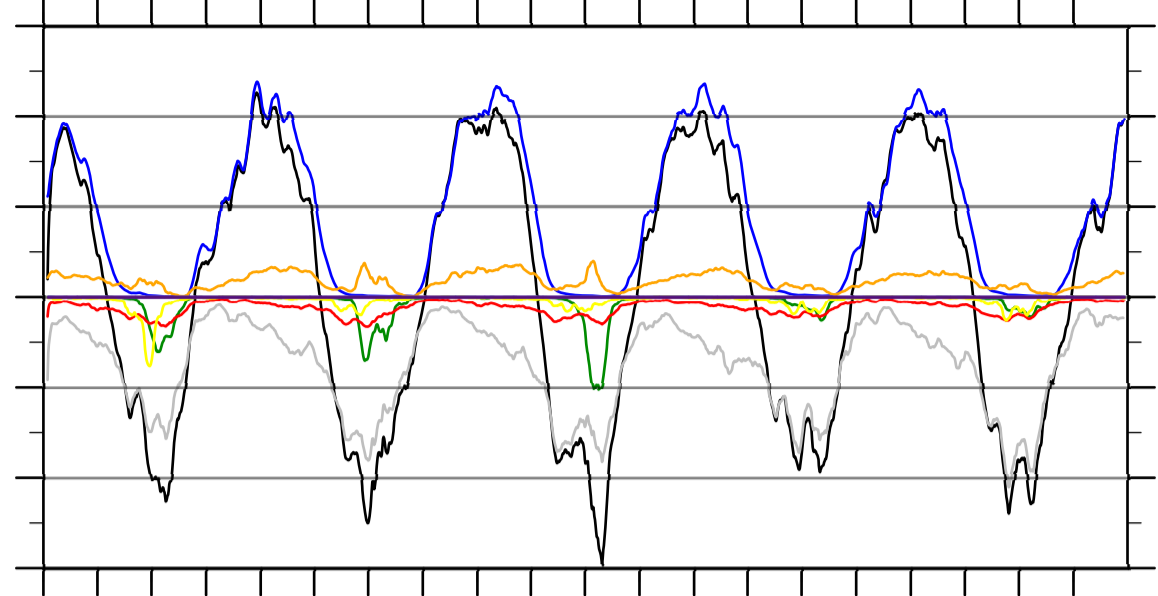

(a) Exp-CFSD

(b) Exp-PFSD

(c) Exp-LatMelt-C

(d) Exp-LatMelt-P

(e) Exp-WaveFrac-P

(f) Exp-WaveAtt-C

(g) Exp-WaveAtt-P

2016/01 2016/04 2016/07 2016/10 2017/01 2017/04 2017/07 2017/10 2018/01 2018/04 2018/07 2018/10 2019/01 2019/04 2019/07 2019/10 2020/01 2020/04 2020/07 2020/10

- dynamics
- snow melt
- snowice
- frazil
- basal growth
- lateral melt
- basal melt
- top melt
- total