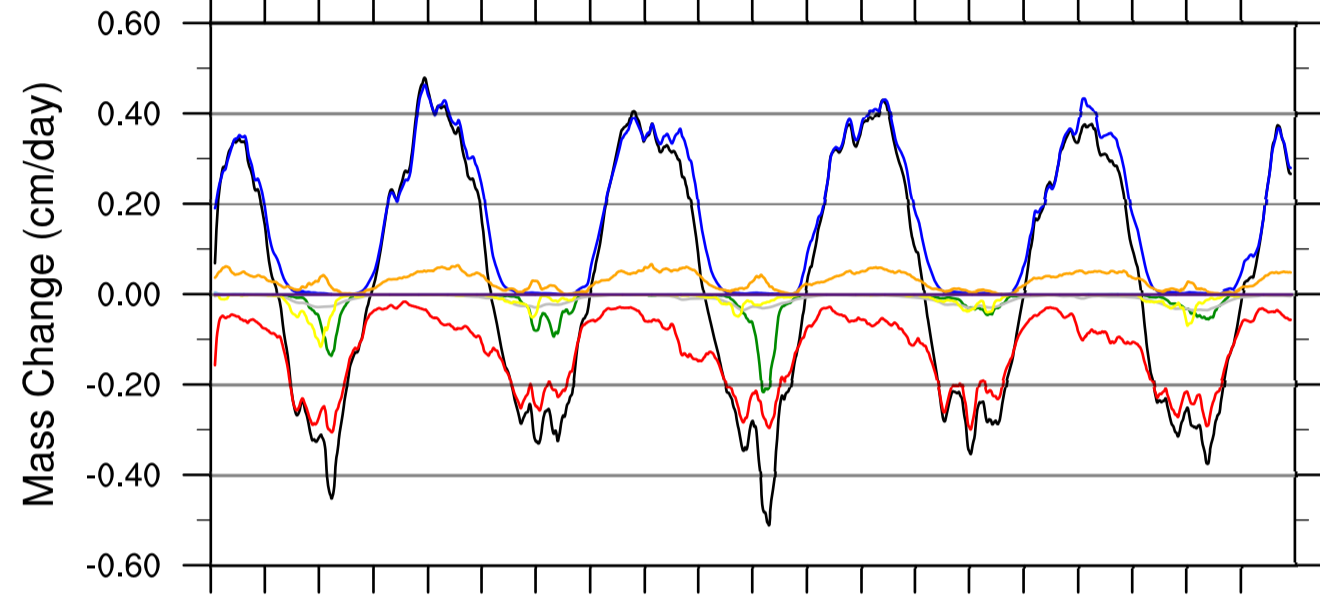

(a) Exp-CFSD

(b) Exp-PFSD

(c) Exp-LatMelt-C

(d) Exp-LatMelt-P

(e) Exp-WaveFrac-P

(f) Exp-WaveAtt-C

(g) Exp-WaveAtt-P

2016/01 2016/04 2016/07 2016/10 2017/01 2017/04 2017/07 2017/10 2018/01 2018/04 2018/07 2018/10 2019/01 2019/04 2019/07 2019/10 2020/01 2020/04 2020/07 2020/10

- dynamics
- snow melt
- snowice
- frazil
- basal growth
- lateral melt
- basal melt
- top melt
- total