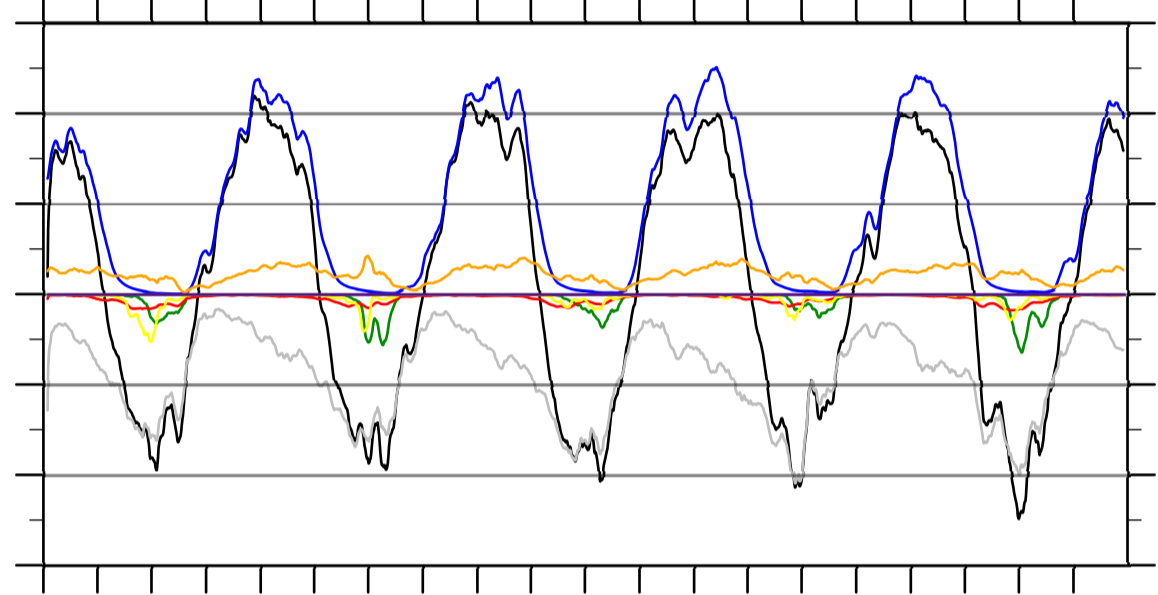

(a) Exp-CFSD

(b) Exp-PFSD

(c) Exp-LatMelt-C

(d) Exp-LatMelt-P

(e) Exp-WaveFrac-P

(f) Exp-WaveAtt-C

(g) Exp-WaveAtt-P

2016/01 2016/04 2016/07 2016/10 2017/01 2017/04 2017/07 2017/10 2018/01 2018/04 2018/07 2018/10 2019/01 2019/04 2019/07 2019/10 2020/01 2020/04 2020/07 2020/10

- dynamics
- snow melt
- snowice
- frazil
- basal growth
- lateral melt
- basal melt
- top melt
- total