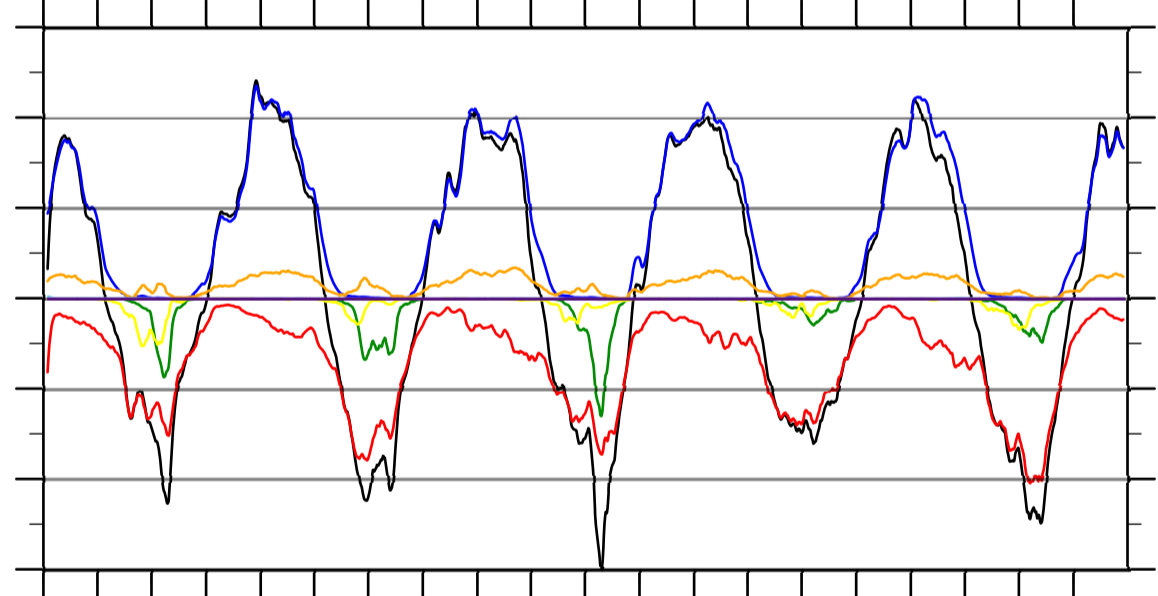

(a) Exp-CFSD

(b) Exp-PFSD

(c) Exp-LatMelt-C

(d) Exp-LatMelt-P

(e) Exp-WaveFrac-P

(f) Exp-WaveAtt-C

(g) Exp-WaveAtt-P

2016/01 2016/04 2016/07 2016/10 2017/01 2017/04 2017/07 2017/10 2018/01 2018/04 2018/07 2018/10 2019/01 2019/04 2019/07 2019/10 2020/01 2020/04 2020/07 2020/10

- dynamics
- snow melt
- snowice
- frazil
- basal growth
- lateral melt
- basal melt
- top melt
- total