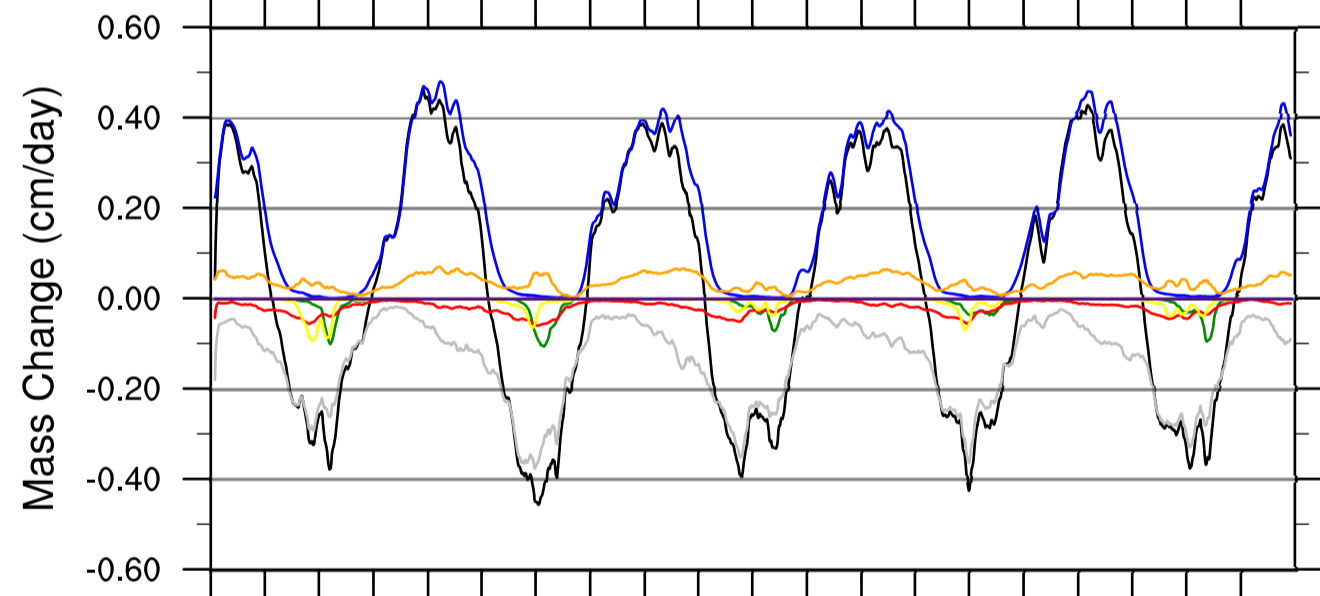

(a) Exp-CFSD

(b) Exp-PFSD

(c) Exp-LatMelt-C

(d) Exp-LatMelt-P

(e) Exp-WaveFrac-P

(f) Exp-WaveAtt-C

(g) Exp-WaveAtt-P

2016/01 2016/04 2016/07 2016/10 2017/01 2017/04 2017/07 2017/10 2018/01 2018/04 2018/07 2018/10 2019/01 2019/04 2019/07 2019/10 2020/01 2020/04 2020/07 2020/10

- dynamics
- snow melt
- snowice
- frazil
- basal growth
- lateral melt
- basal melt
- top melt
- total