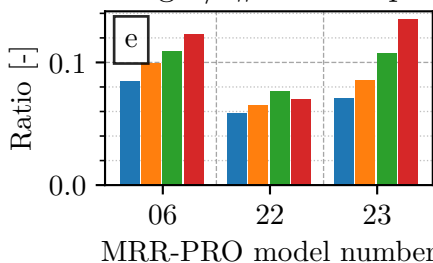

Virga / Surf. precip.

Valid sig. / # time steps

Virga / Valid sig.

Surf. precip. / Valid sig.

Virga / # time steps

Surf. precip. / # time steps

15 min

30 min

45 min

60 min