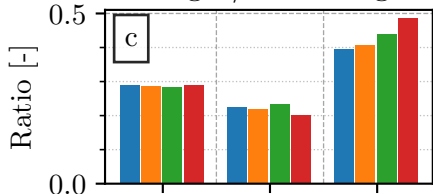

Virga / Surf. precip.

Valid sig. / # time steps

Virga / Valid sig.

Surf. precip. / Valid sig.

Virga / # time steps

Surf. precip. / # time steps

15 min

30 min

45 min

60 min