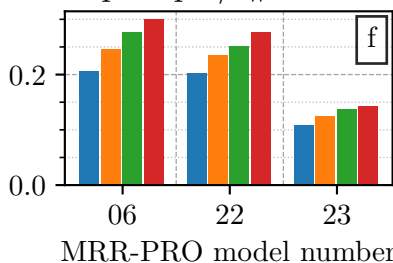

Virga / Surf. precip.

Valid sig. / # time steps

Virga / Valid sig.

Surf. precip. / Valid sig.

Virga / # time steps

Surf. precip. / # time steps

15 min

30 min

45 min

60 min