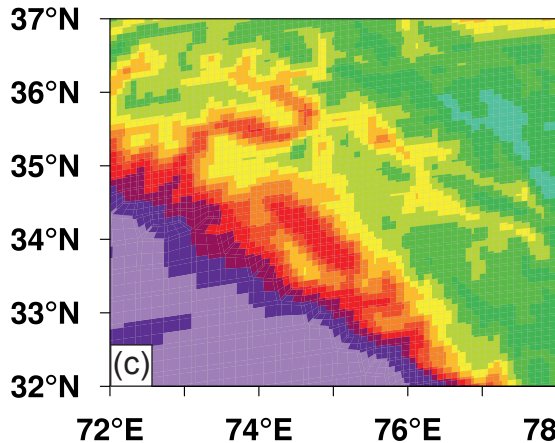

NE30

HMA\_VR7

NE120

GMTED

72°E 74°E 76°E 78°E 72°E 74°E 76°E 78°E

0 1000 2000 3000 4000 5000 6000 7000 8000

Elevation (m)