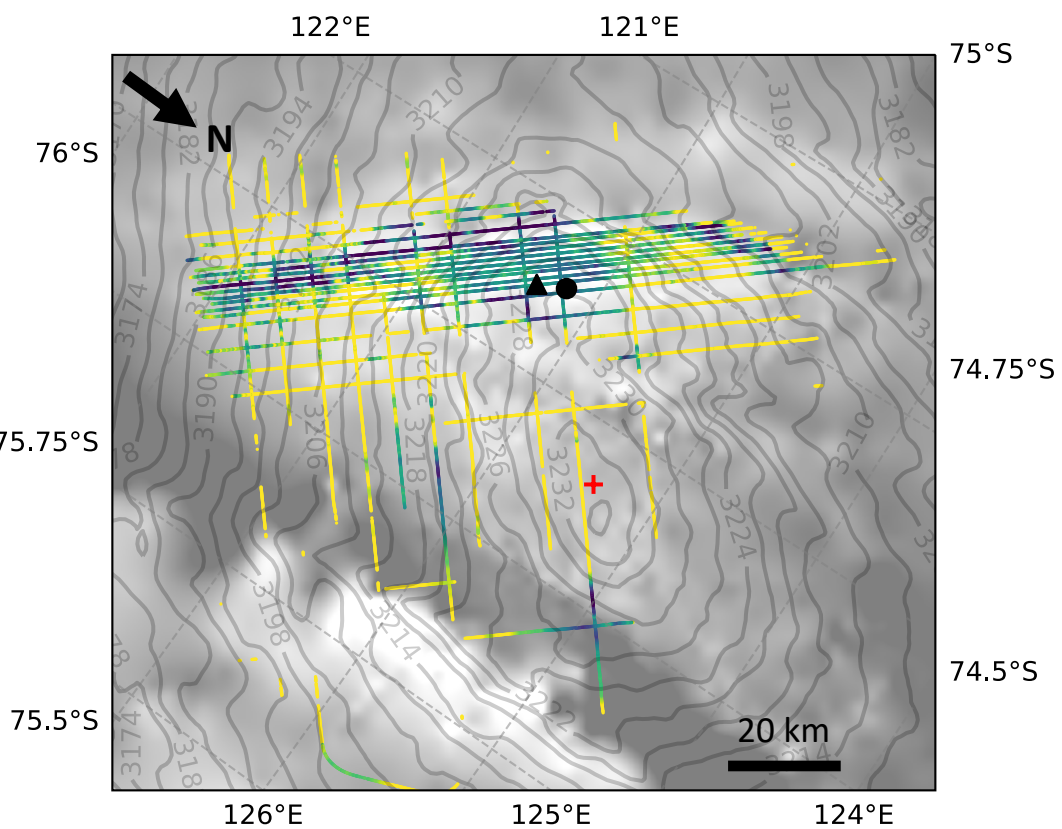

(a) Dome C - HiCARS**(b) LDC - DELORES****(c) LDC-VHF****(d) NP - DELORES**Age Density at 1.2 Ma (kyr m^{-1})Age Density at 1.2 Ma (kyr m^{-1})

Bedrock elevation (m)

+ - EDC ● - BELDC ▲ - MYIC ★ - ApRES-LDC