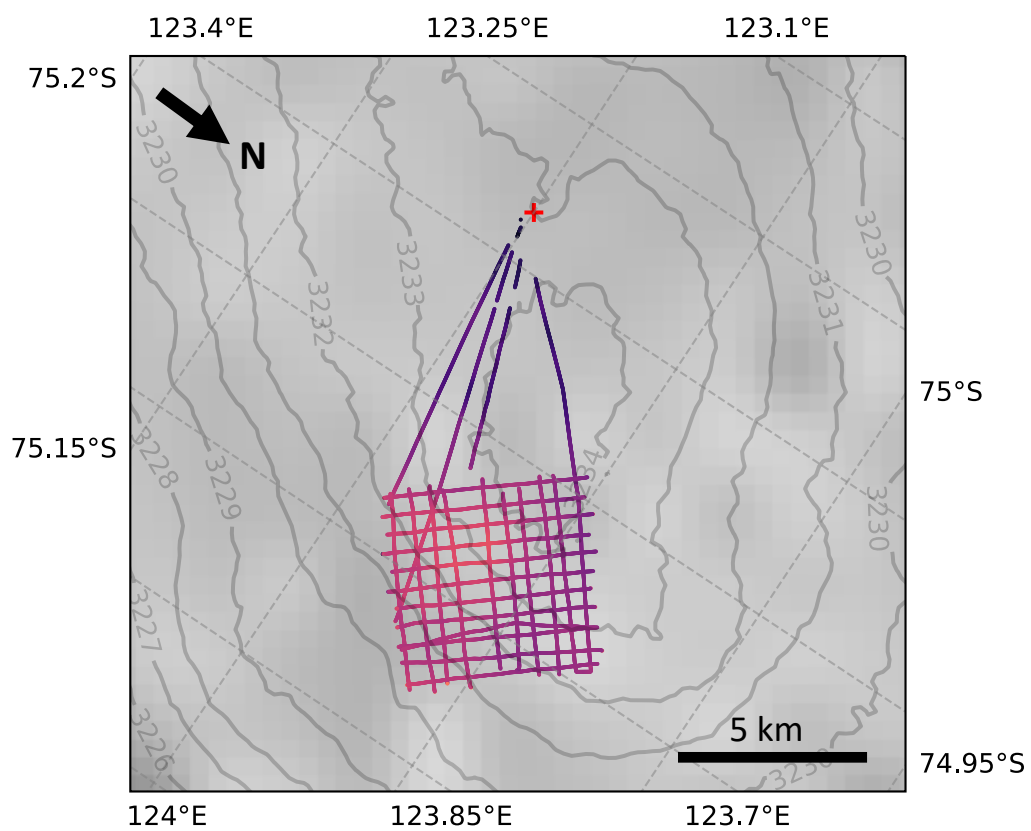

(a) Dome C - HiCARS**(b) LDC - DELORES****(c) LDC-VHF****(d) NP - DELORES**Age Density at 1.2 Ma (kyr m^{-1})Age Density at 1.2 Ma (kyr m^{-1})

Bedrock elevation (m)

+ - EDC ● - BELDC ▲ - MYIC ★ - ApRES-LDC