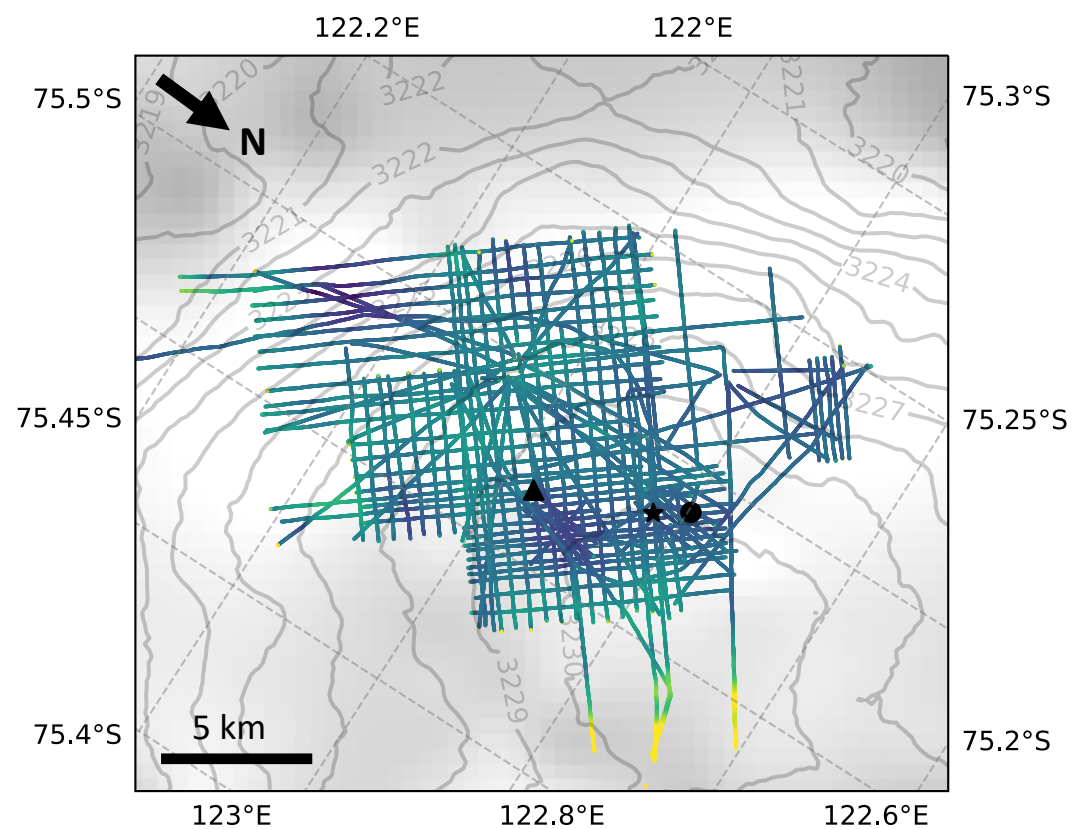

(a) Dome C - HiCARS**(b) LDC - DELORES****(c) LDC-VHF****(d) NP - DELORES**Age Density at 1.2 Ma (kyr m^{-1})Age Density at 1.2 Ma (kyr m^{-1})

Bedrock elevation (m)

+ - EDC ● - BELDC ▲ - MYIC ★ - ApRES-LDC