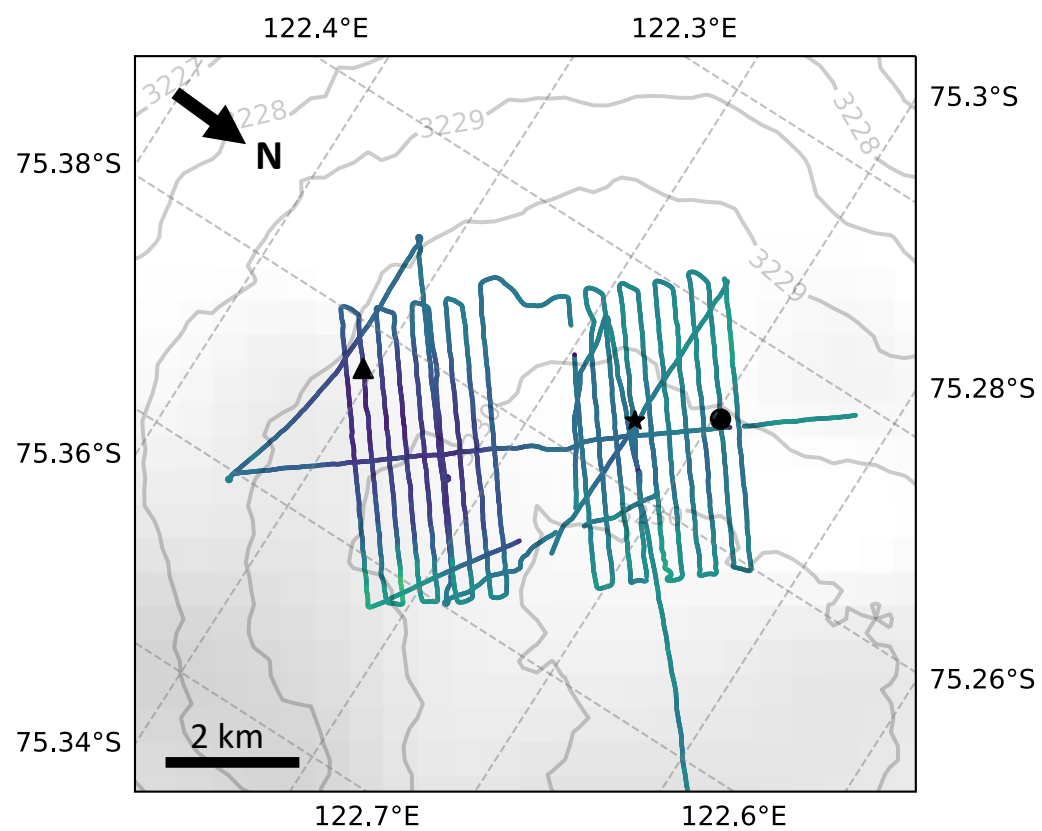

(a) Dome C - HiCARS**(b) LDC - DELORES****(c) LDC-VHF****(d) NP - DELORES**Age Density at 1.2 Ma (kyr m^{-1})Age Density at 1.2 Ma (kyr m^{-1})

Bedrock elevation (m)

+ - EDC ● - BELDC ▲ - MYIC ★ - ApRES-LDC