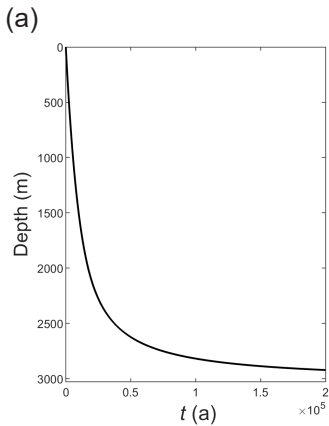

GRIP

EPICA
Dome C