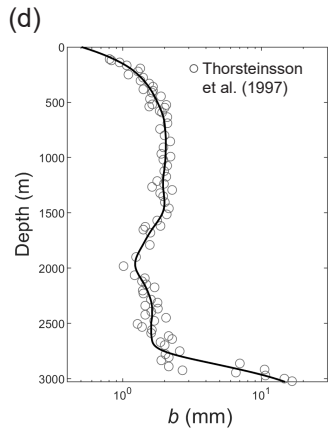

GRIP

EPICA
Dome C