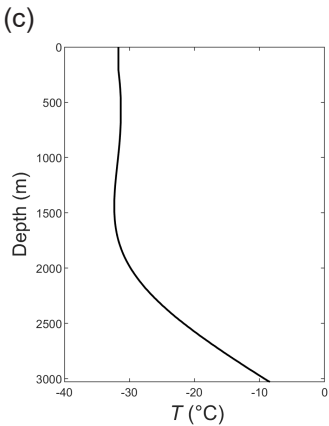

GRIP

EPICA
Dome C