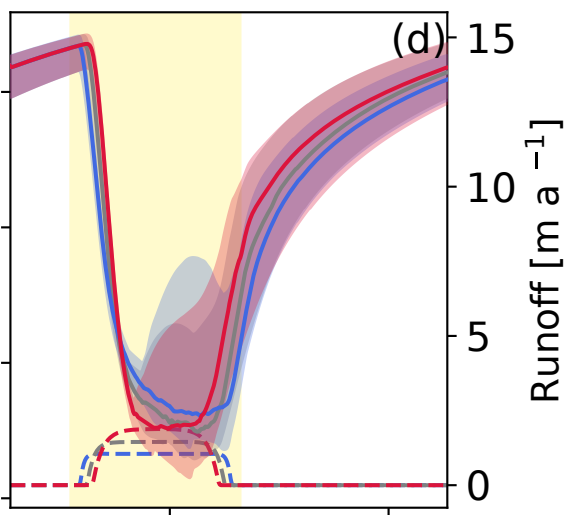

Mean values at 715 m

Mean values at 1215 m

- Summer
- Gentler initiation
- - - - - Runoff
- - - - - value
- Reference initiation
- - - - - Runoff
- - - - - value
- Steeper initiation
- - - - - Runoff
- - - - - value