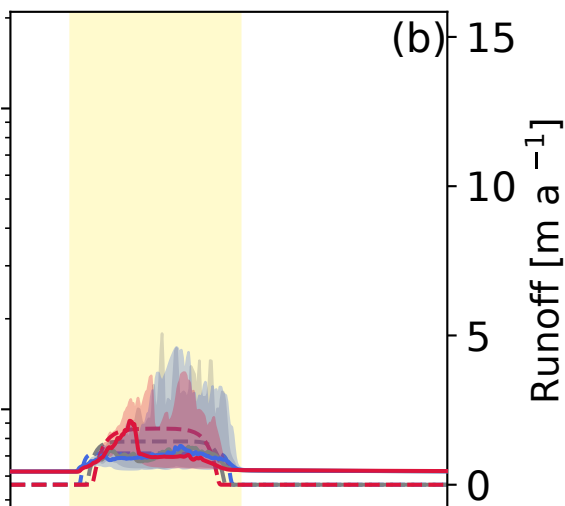

Mean values at 715 m

Mean values at 1215 m

- Summer
- Gentler initiation
- - - - - Runoff
- - - - - value
- Reference initiation
- - - - - Runoff
- - - - - value
- Steeper initiation
- - - - - Runoff
- - - - - value