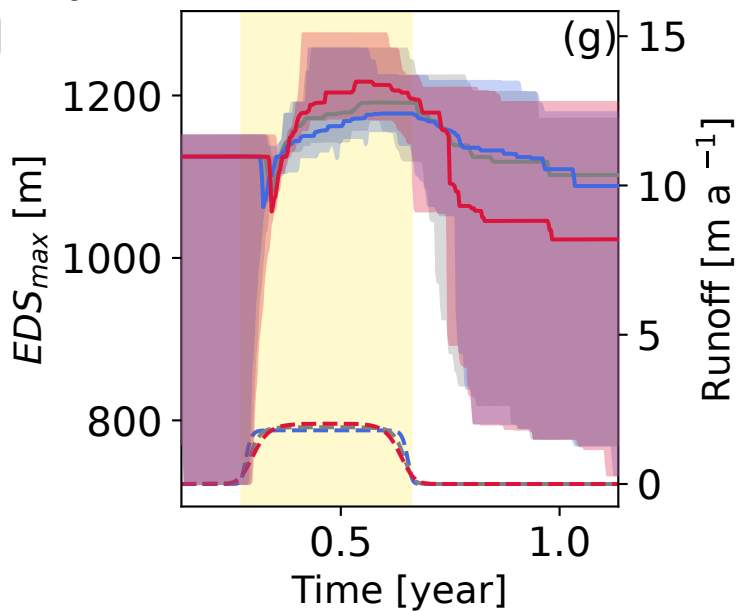

Mean values at 715 m

Mean values at 1215 m

- Summer
- Gentler initiation
- - - - - Runoff
- - - - - value
- Reference initiation
- - - - - Runoff
- - - - - value
- Steeper initiation
- - - - - Runoff
- - - - - value