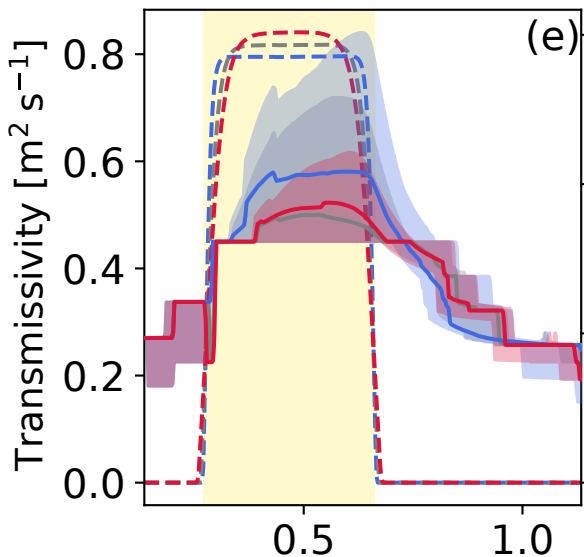

Mean values at 715 m

Mean values at 1215 m

- Summer
- Gentler initiation
- - - - - Runoff
- - - - - value
- Reference initiation
- - - - - Runoff
- - - - - value
- Steeper initiation
- - - - - Runoff
- - - - - value