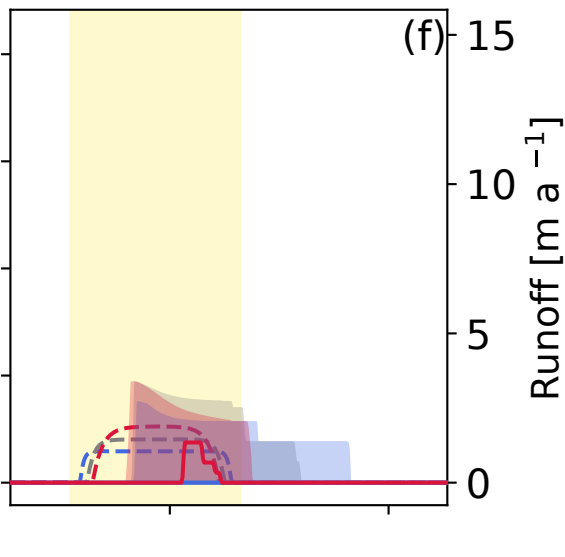

Mean values at 715 m

Mean values at 1215 m

- Summer
- Gentler initiation
- - - - - Runoff
- - - - - value
- Reference initiation
- - - - - Runoff
- - - - - value
- Steeper initiation
- - - - - Runoff
- - - - - value