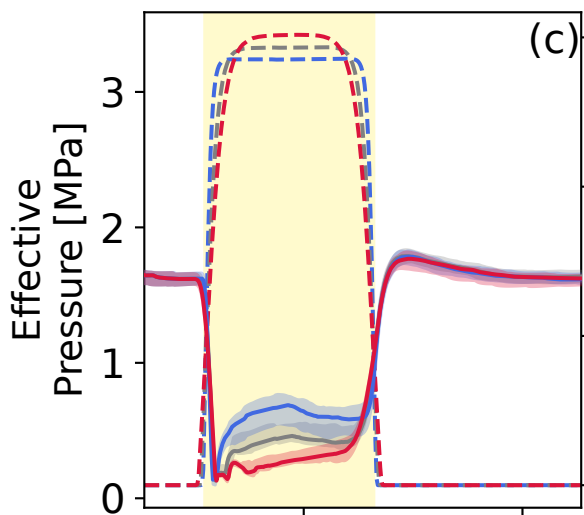

Mean values at 715 m

Mean values at 1215 m

- Summer
- Gentler initiation
- - - - - Runoff
- - - - - value
- Reference initiation
- - - - - Runoff
- - - - - value
- Steeper initiation
- - - - - Runoff
- - - - - value