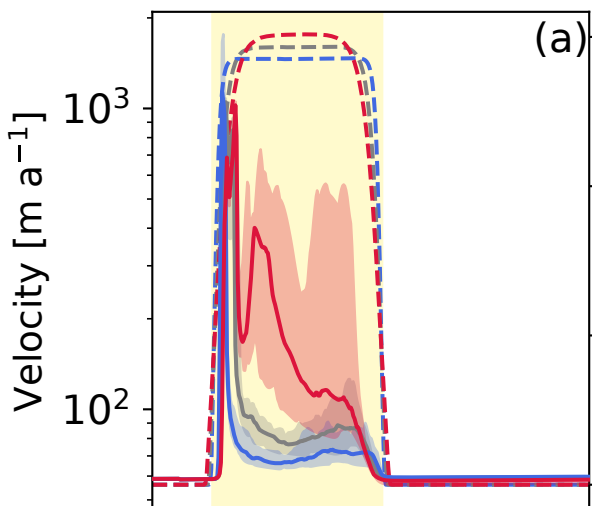

Mean values at 715 m

Mean values at 1215 m

- Summer
- Gentler initiation
- - - - - Runoff
- - - - - value
- Reference initiation
- - - - - Runoff
- - - - - value
- Steeper initiation
- - - - - Runoff
- - - - - value