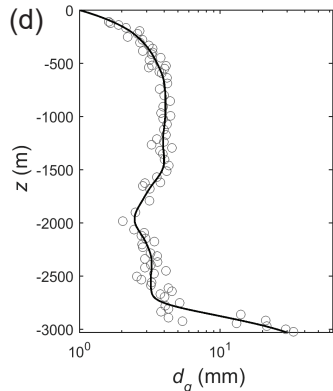

GRIP

EPICA Dome C