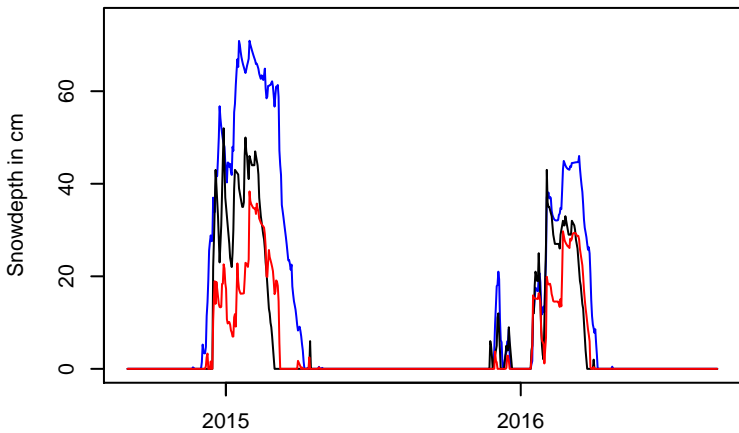

Balestrand Brannstasjon 14 m (0 m)

Haukedal 329 m (363 m)

Hemsedal II 604 m (649 m)

Espedalen 752 m (777 m)

Bakko I Hol 969 m (1054 m)

Midstova 1162 m (1417 m)