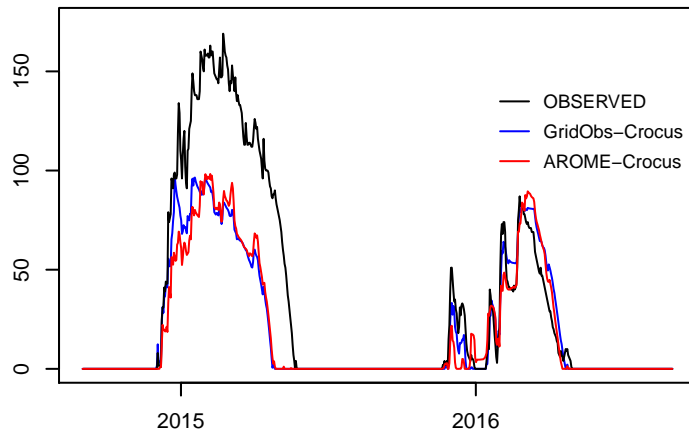

Balestrand Brannstasjon 14 m (0 m)

Haukedal 329 m (363 m)

Hemsedal II 604 m (649 m)

Espedalen 752 m (777 m)

Bakko I Hol 969 m (1054 m)

Midstova 1162 m (1417 m)