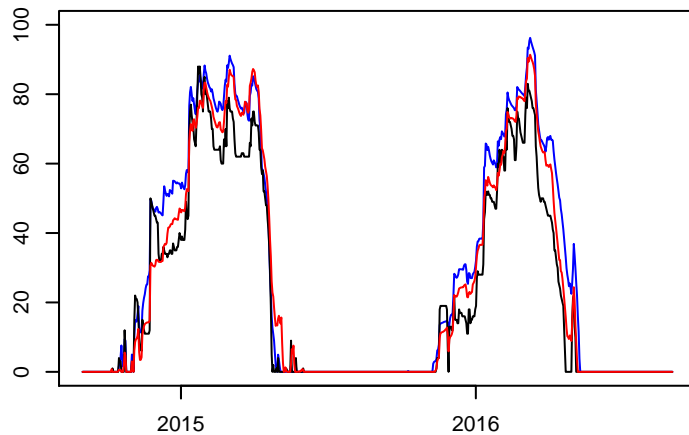

Balestrand Brannstasjon 14 m (0 m)

Haukedal 329 m (363 m)

Hemsedal II 604 m (649 m)

Espedalen 752 m (777 m)

Bakko I Hol 969 m (1054 m)

Midstova 1162 m (1417 m)