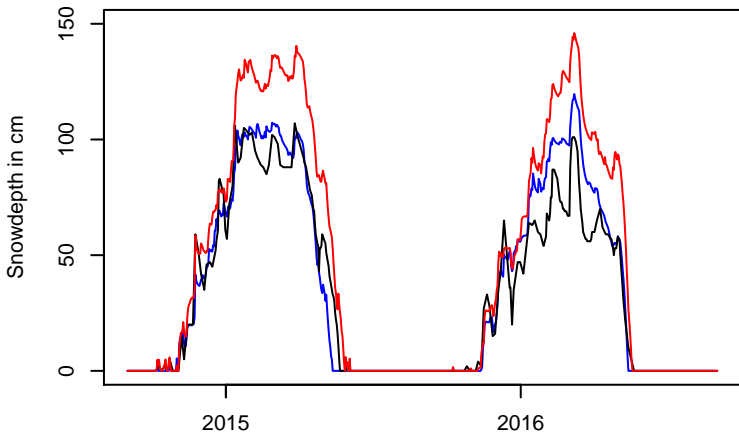

Balestrand Brannstasjon 14 m (0 m)

Haukedal 329 m (363 m)

Hemsedal II 604 m (649 m)

Espedalen 752 m (777 m)

Bakko I Hol 969 m (1054 m)

Midstova 1162 m (1417 m)