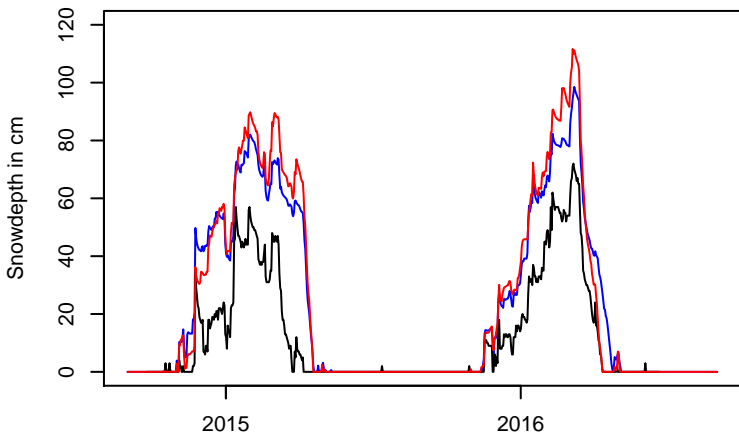

Balestrand Brannstasjon 14 m (0 m)

Haukedal 329 m (363 m)

Hemsedal II 604 m (649 m)

Espedalen 752 m (777 m)

Bakko I Hol 969 m (1054 m)

Midstova 1162 m (1417 m)